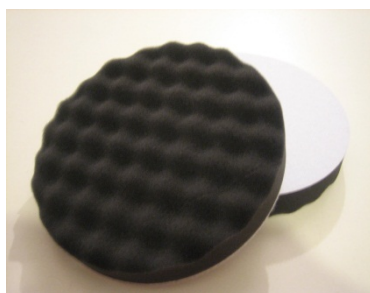

**Náhradní lešticí houba měkká,  
Ø 160x50 mm**  
Obj. č.: B2000-Schwamm1

**Náhradní lešticí houba měkká,  
Ø 160x25 mm**  
Obj. č.: B2000-Schwamm1a

**Náhradní lešticí houba, tvrdá  
Ø 160x50 mm**  
Obj. č.: B2000-Schwamm2

**Náhradní lešticí houba, tvrdá  
Ø 160x25 mm**  
Obj. č.: B2000-Schwamm2a

**Lešticí kotouč z jehněčí srsti se  
suchým zipem, Ø 160 mm**  
Obj. č.: B2000-Lammfell 160

**Lešticí talíř s podporou a  
suchým zipem na lešticí houby  
pro FLEX, 14mm**  
Obj. č.: B2000-Teller 1

**Excentrická bruska anti-hologram**  
Obj. č.: B2000-Excenter

**Náhradní lešticí houba nopovaná  
černá pro Excenter, Ø 160x25 mm**  
Obj. č.: B2000 -Schwamm3

**Lešticí návlek pro excentrickú  
brusku**  
Obj. č.: B2000-Pol-Kappe